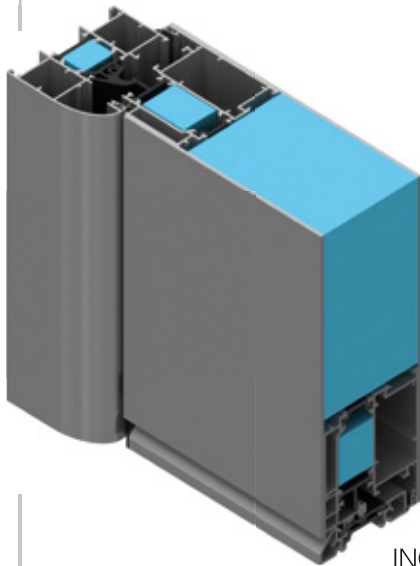

Thermal Transmission / Wärmedämmwert TLS50

$U_D = 1,3 \text{ W}/(\text{m}^2\text{K})$

profiles & certificates

Profile und Zertifikate

TLS75 Door Systems **Türsysteme**

Profile dimensions (frame + sash) Profilm Maße (Rahmen + Flügel)	75 mm
Aluminium Sheet Thickness Externally Aluminium – Stärke außen	1,5 mm
Aluminium Sheet Thickness Internally Aluminium – Stärke innen	1,5 mm
Design Internally Design Innenseite	Yes / Ja
INOX Decorations Internally Edelstahl Applikationen – Innenseite	No / Nein
INOX Decorations Flush With The Door Surface Edelstahl Applikationen bündig eingelegt	No / Nein
Panel Thickness Füllungsstärke	63,5 mm
Minimum Door Height Mindesthöhe Türen	1920 mm
Minimum Door Width Mindestbreite Türen	960 mm
Maximum Door Height Maximale Türhöhe	2250 mm
Maximum Door Width Maximale Türbreite	1150 mm
Panel's Glass Verglasung der Füllung	Triple, Triplex Externally (3+3 4 4) 3-fach und auf der Aussenseite VSG (3+3 / 4 / 4)
Sidelight / Skylight Glass Verglasung Seitenteil / Oberlicht	Double, Triplex Externally (3+3 4) 2-fach und auf der Aussenseite VSG (3+3 / 4)